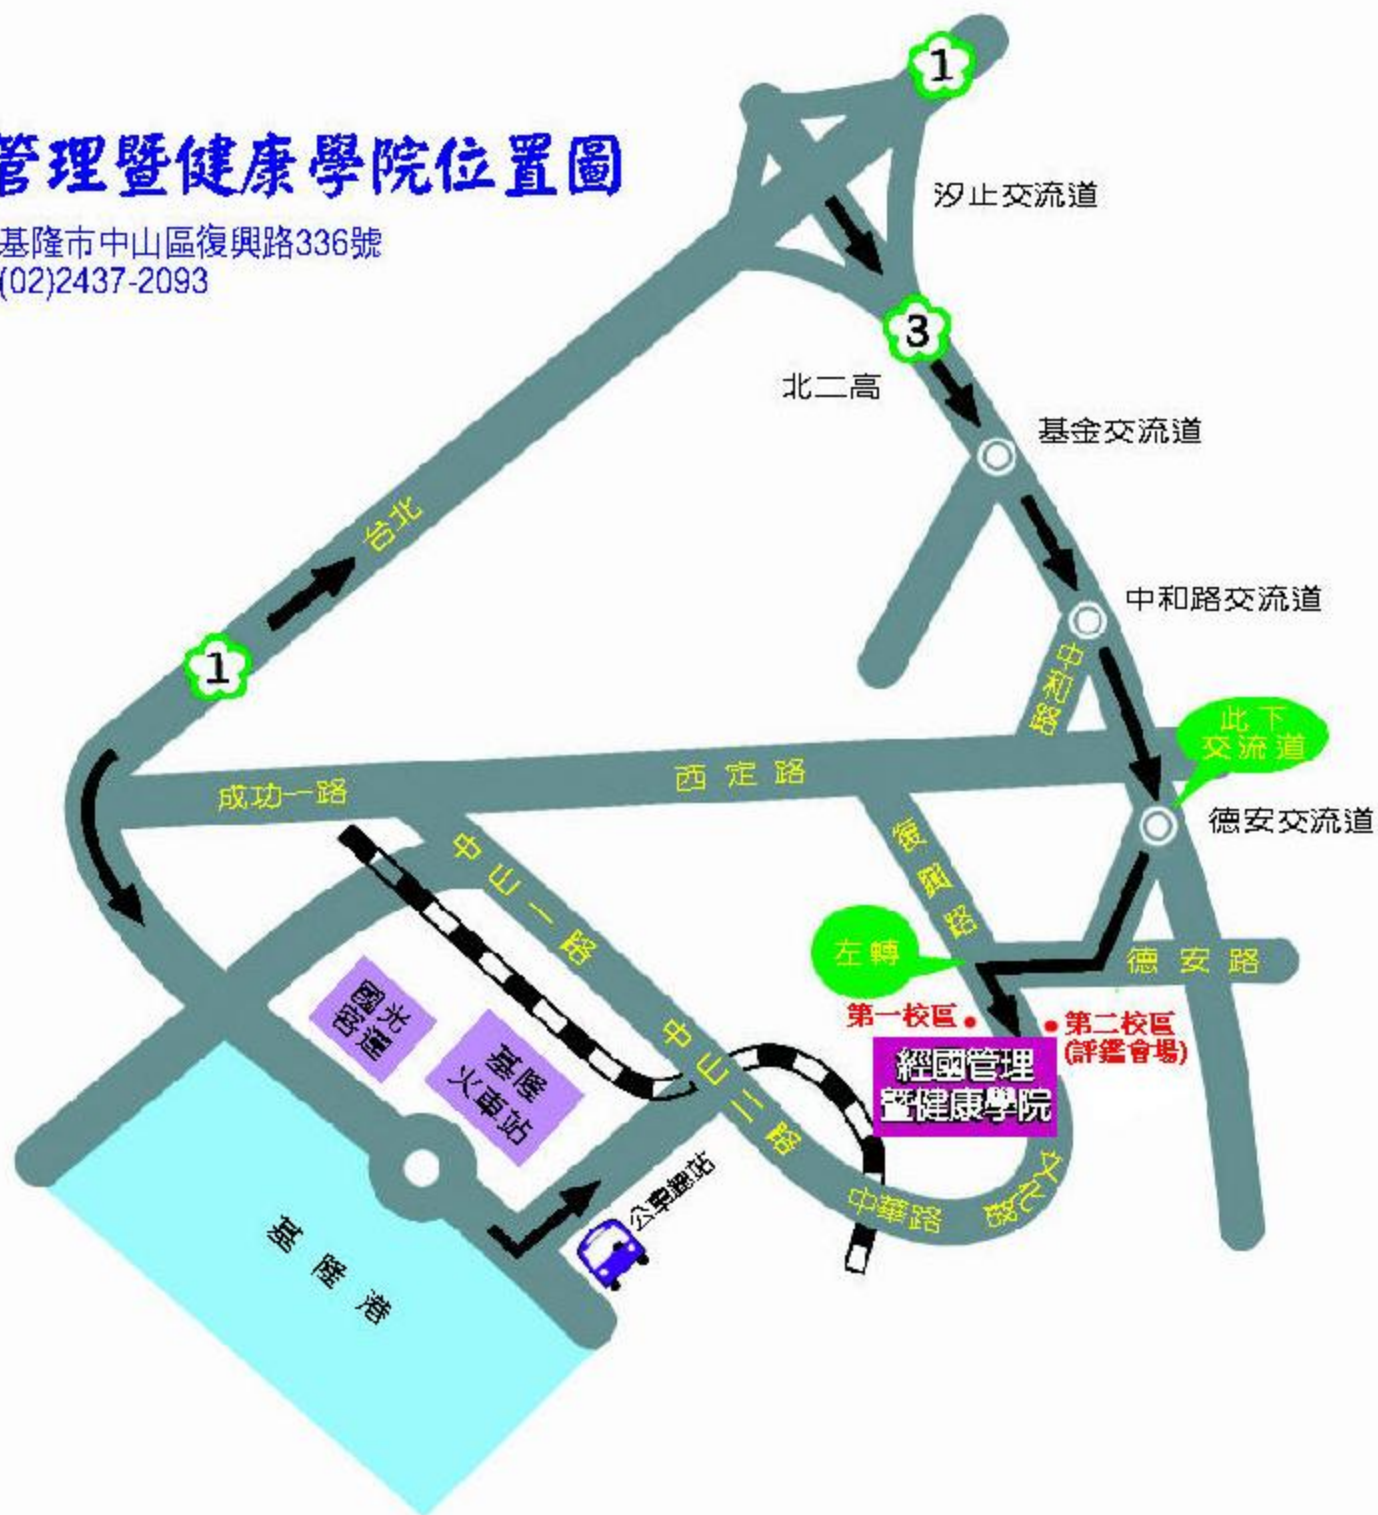

# 經國管理暨健康學院位置圖

校址：基隆市中山區復興路336號  
電話：(02)2437-2093

## 1 火車：

台北火車站搭往基隆車在終點站基隆下車，出站之後到斜對面公車站搭302中山高中至經國學院下車。

## 2 公車：

國光客運：

台北車站旁的國光站往基隆的國光號，在基隆站下車至公車總站搭302中山高中至經國學院下車。

福利客運：(台北到基隆)

基隆路→公館→松江路→行天宮→上高速公路→基隆→(溫莎堡對面的天橋下)→直走又轉至公車總站搭302中山高中至經國學院下車。

福利客運：(新店到基隆)

新店→世貿→基隆(溫莎堡對面的天橋下)→直走又轉至公車總站搭302中山高中至經國學院下車。

## 3 自行開車：

上北二高後，北上出和平隧道右轉，於德安交流道下高速公路右轉，至復興路口左轉約一分鐘到達。