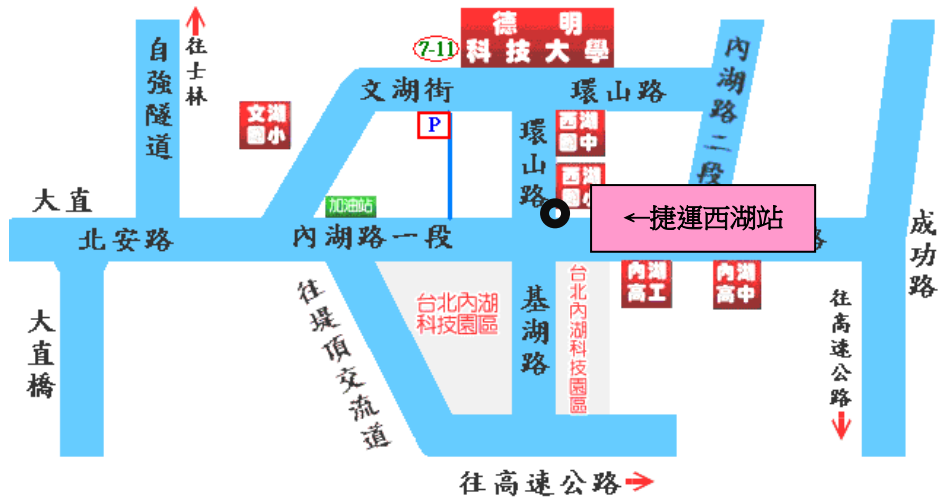

德明財經科技大學 演講活動

校區平面圖及活動會場圖

交通資訊

▲搭公車者：在台北火車站可搭乘 247、287 至 **西湖市場站**；在行天宮可搭乘 222、286 至 **西湖市場站**；在士林可搭乘 267、620 至 **西湖市場站** 下車。

在松山車站可搭乘 28 至 **西湖市場站** 下車；在中永和可搭乘 214 至 **西湖國中站** 下車。

▲搭捷運者：在 **松山機場** 者可搭文湖線至 **西湖站**；於 **台北車站** 者可搭板南線至 **忠孝復興站**，再換文湖線至 **西湖站**。

▲駕自用車者：經中山高速公路由濱江路交流道下，沿濱江街上大直橋，右轉至北安路、內湖路一段、左轉環山路即達本校。或由堤頂交流道下，往內湖方向右轉港墘路到底再左轉接環山路；或由內湖交流道下後至基湖路直走即達本校。

地址：114 台北市內湖區環山路一段 56 號、網址：<http://www.takming.edu.tw>

電話：02-2658-5801 轉 2133 教學資源中心 胡勁羽 助理