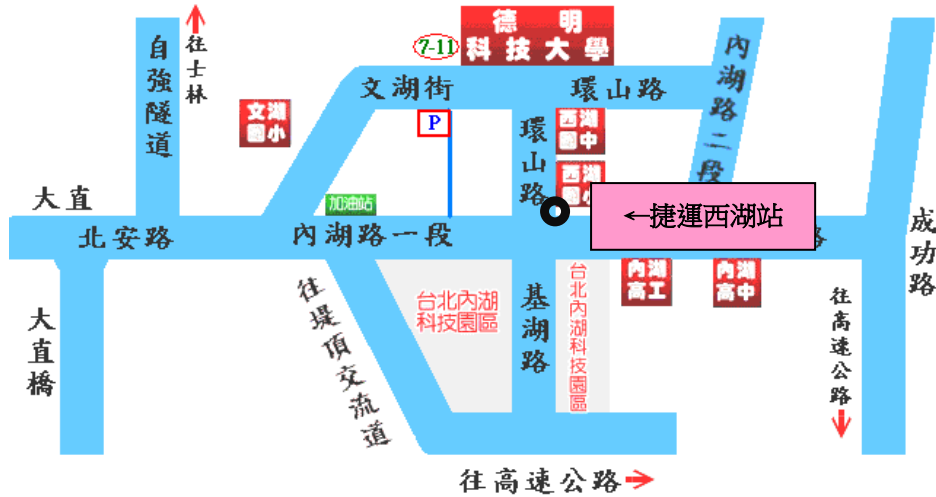

德明財經科技大學

「107 年度高教深耕之校務研究專題講座」

校區平面圖及活動會場圖

交通資訊

▲搭公車者：在台北火車站可搭乘 247、287 至 **西湖市場站**；在行天宮可搭乘 222、286 至 **西湖市場站**；在士林可搭乘 267、620 至 **西湖市場站** 下車。

在松山車站可搭乘 28 至 **西湖市場站** 下車；在中永和可搭乘 214 至 **西湖國中站** 下車。

▲搭捷運者：在 **松山機場者** 可搭文湖線至 **西湖站**；於 **台北車站者** 可搭載運板南線至 **忠孝復興站**，再換文湖線至 **西湖站**。

▲駕自用車者：經中山高速公路由濱江路交流道下，沿濱江街上大直橋，右轉至北安路、內湖路一段、左轉環山路即達本校。或由堤頂交流道下，往內湖方向右轉港墘路到底再左轉接環山路；或由內湖交流道下後至基湖路直走即達本校。

地址：114 台北市內湖區環山路一段 56 號、網址：<http://www.takming.edu.tw>

電話：02-2658-5801 轉 2133 教學資源中心 曾詩婷 助理